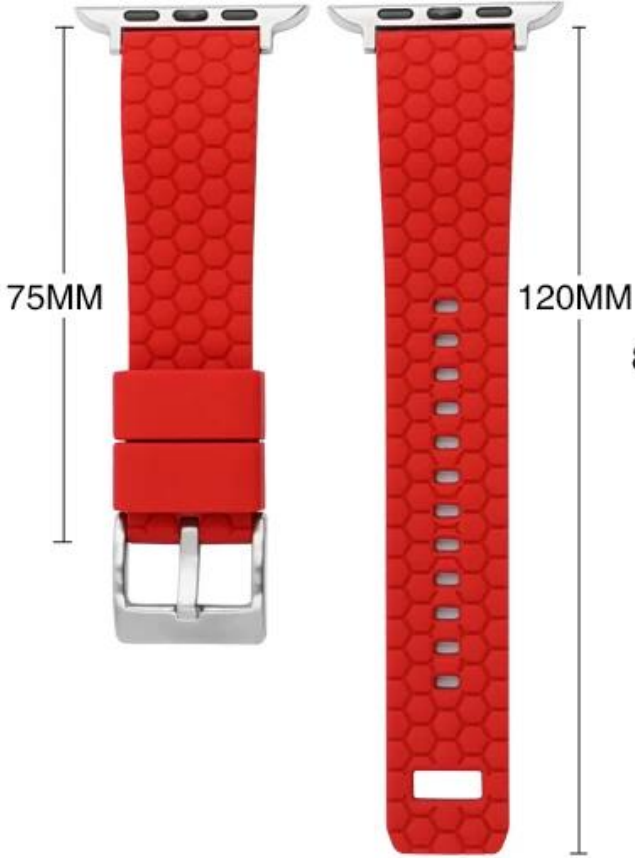

## **Двойные резиновые силиконовые часы для Apple Watch 38 42 40 44 41 45 мм**

### **Дизайн продукта :**

- Модель FIT □ Для Apple Watch Series 7 6 5 4 3 2 1 SE
- Пункт: CBIW499
- полосовый материал: силикон
- Цвета группы: серо-черный, белый черный, сине-черный, зелено-черный, красно-черный, оранжево-черный, желто-черный, розовый черный
- Цвета пряжки: черный, серебро
- Длина полосы: L: 125+85 мм, S: 120+75 мм
- Ширина полосы: L: 22 мм, S: 20 мм
- Fit запястья: L: 150-200 мм, S: 135-1905 мм
- Тип: дизайн соты с двумя цветными резиновыми силиконовыми часовыми лентами

粉黑  
B-8

S

L

┌ 20MM ─┘

┌ 22MM ─┘

Fit Wrists 135MM-190MM

Fit Wrists 150MM-200MM