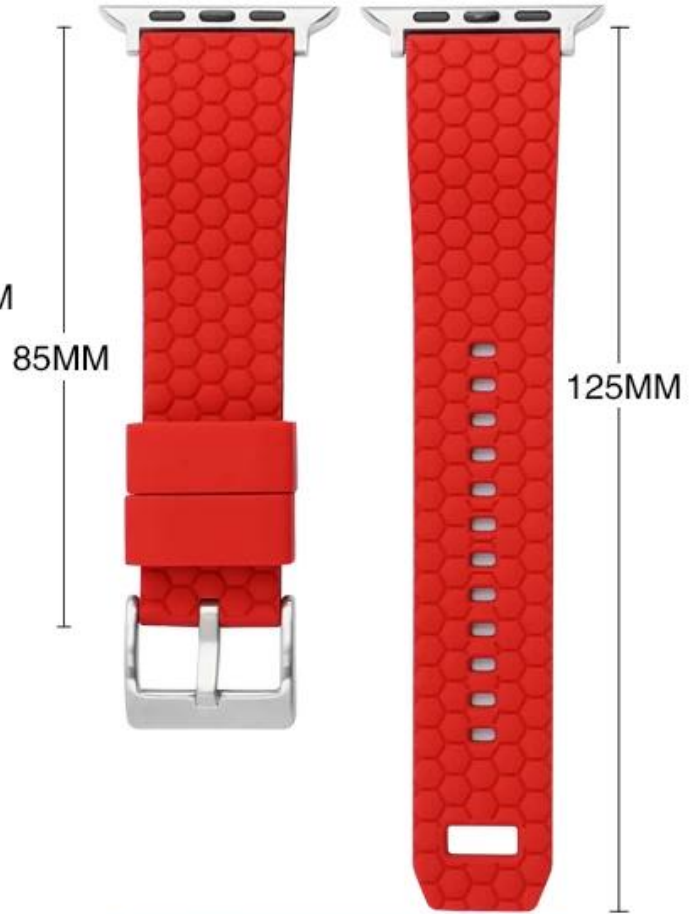

## **Двойные резиновые силиконовые часы для Apple Watch 38 42 40 44 41 45 мм**

### **Дизайн продукта :**

- Модель FIT □ Для Apple Watch Series 7 6 5 4 3 2 1 SE
- Пункт: CBIW499
- полосовый материал: силикон
- Цвета группы: серо-черный, белый черный, сине-черный, зелено-черный, красно-черный, оранжево-черный, желто-черный, розовый черный
- Цвета пряжки: черный, серебро
- Длина полосы: L: 125+85 мм, S: 120+75 мм
- Ширина полосы: L: 22 мм, S: 20 мм
- Fit запястья: L: 150-200 мм, S: 135-1905 мм
- Тип: дизайн соты с двумя цветными резиновыми силиконовыми часовыми лентами

粉黑  
B-8

S

L

┌ 20MM ─┘

┌ 22MM ─┘

Fit Wrists 135MM-190MM

Fit Wrists 150MM-200MM