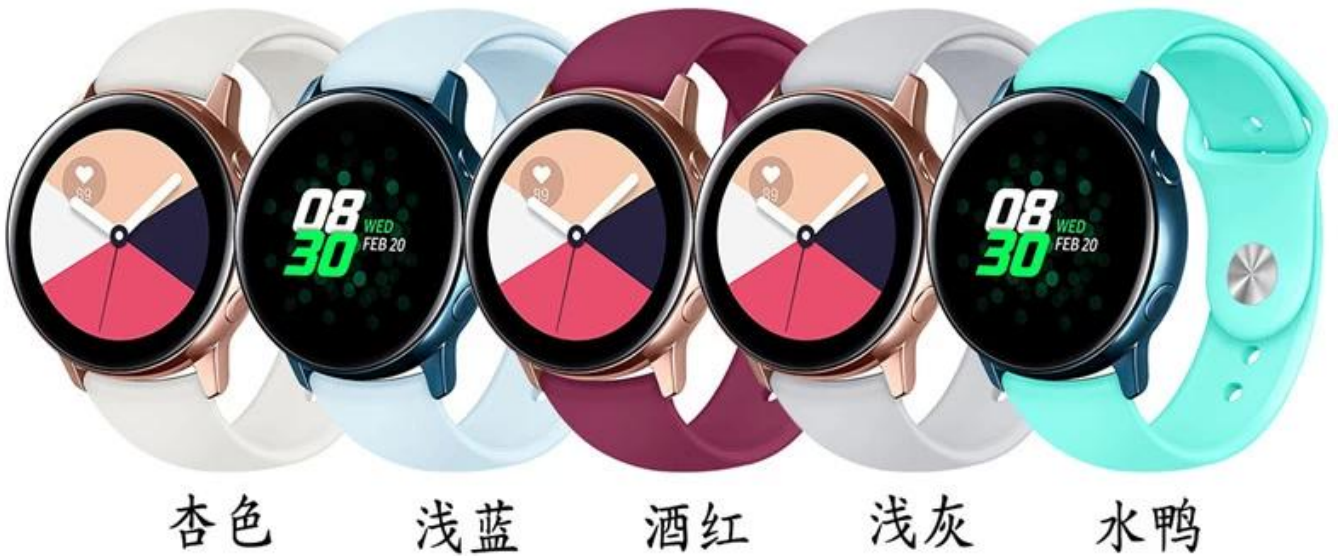

Candy Color Soft ремешок для часов Samsung Galaxy Watch Active

Дизайн :

- красочный мягкий силиконовый ремешок
- свет & воздухопроницаемый
- Elegant & Luxury Design

Характеристики :

1. Мягкий силикон с гладкой поверхностью для спортивного образа. Удобно и долговечно.
2. Настройте свои умные часы в соответствии с вашим настроением и одеждой в повседневной жизни, оденьте свой iWatch
3. В сочетании с легким на ощупь мягким прикосновением вы вряд ли заметите его.
4. Если вы любитель спорта, эта группа станет идеальным аксессуаром для ваших Apple Watch

GALAXY WATCH

S/N : 00000000000
MADE BY SAMSUNG
PO Box 12987, Dublin, IE
MODEL : SM-R500 RATED : 5 V = 1.0A

GALAXY WATCH

S/N: 0000000000
MADE BY SAMSUNG
PO Box 12987, Dublin, IE
MODEL: SM-R500 RATED: 5V=, 1.0A

GALAXY WATCH

S/N: 000000000000
MADE BY SAMSUNG
PO Box 12987, Dublin, IE
MODEL: SM-R500 RATED: 5V 1.0A

SAMSUNG GALAXY WATCH

S/N: 000000000000
MADE BY SAMSUNG
PO Box 12987, Dublin, IE
MODEL: SM-R500 RATED: 5V=1.0A