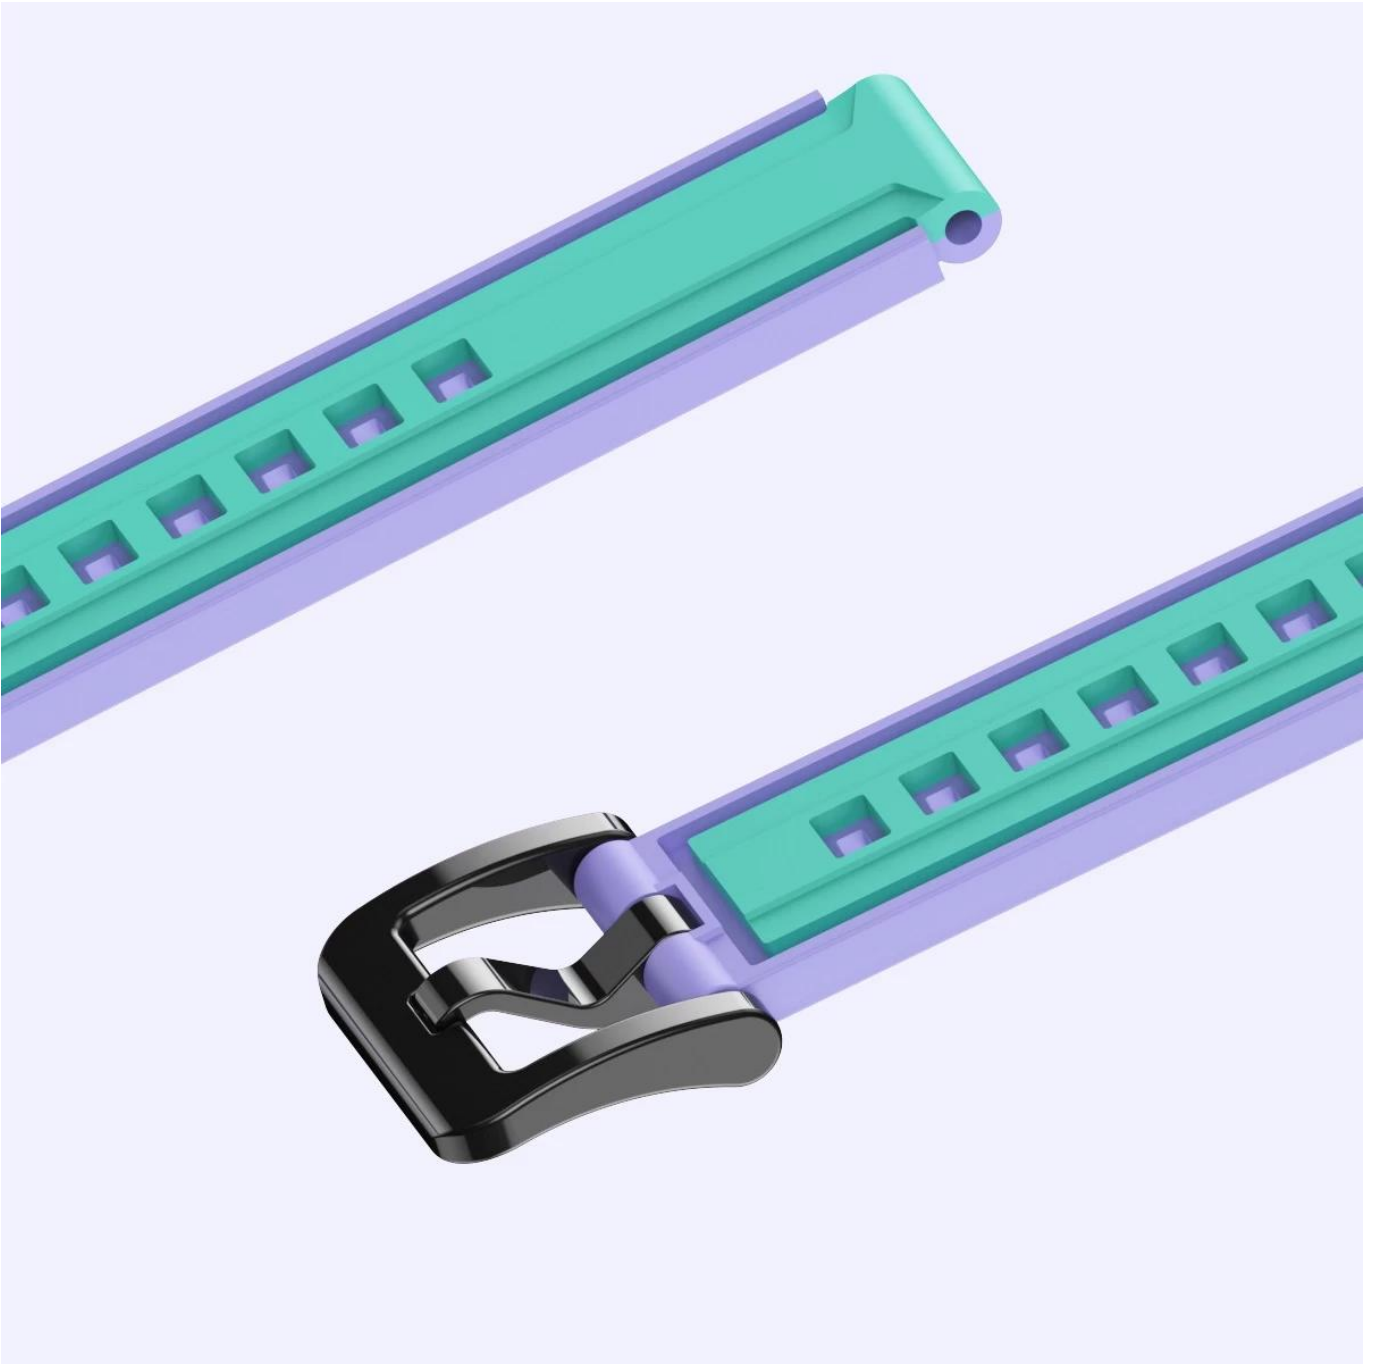

Двойные силиконовые ремни для Xiaomi Mi Band 6 5 4 3 Smart Watch Bracte

Дизайн продукта :

- Подходит модель: для Xiaomi Mi Band 6/5/4/3
- Предмет: СВХМ-Т03
- Материал полосы: силикон
- Цвета группы: бело-черный, черно-красный, сине-розовый, желто-серый, черно-белый, фиолетовый белый, зелено-фиолетовый, оранжевый черный, розовый белый
- Пряжка Цвет: черный
- Длина полосы: 118 + 90 мм
- Дизайн: двухцветный силиконовый бассейн
- Особенность:

#3 蓝粉

#4 黄灰

#5 黑白

#6 紫白

#7 水鸭绿-紫

#8 橙黑

#9 粉白

Comfortable to wear
Soft and light