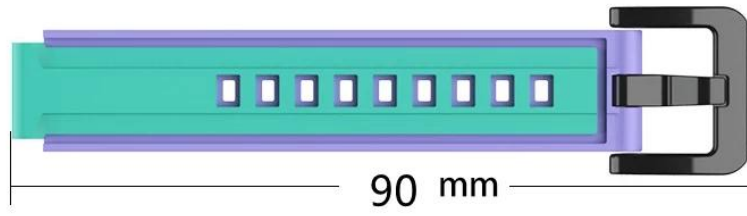

Двойные силиконовые ремни для Xiaomi Mi Band 6 5 4 3 Smart Watch Bracte

Дизайн продукта :

- Подходит модель: для Xiaomi Mi Band 6/5/4/3
- Предмет: СВХМ-Т03
- Материал полосы: силикон
- Цвета группы: бело-черный, черно-красный, сине-розовый, желто-серый, черно-белый, фиолетовый белый, зелено-фиолетовый, оранжевый черный, розовый белый
- Пряжка Цвет: черный
- Длина полосы: 118 + 90 мм
- Дизайн: двухцветный силиконовый бассейн
- Особенность:

#3 蓝粉

#4 黄灰

#5 黑白

#6 紫白

#7 水鸭绿-紫

#8 橙黑

#9 粉白

Comfortable to wear
Soft and light

格调在您腕间
style