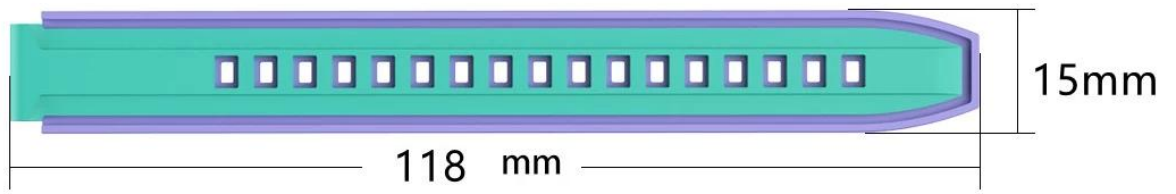

#3 蓝粉

#4 黄灰

#5 黑白

#6 紫白

#7 水鸭绿-紫

#8 橙黑

#9 粉白

Comfortable to wear
Soft and light

格调在您腕间
style