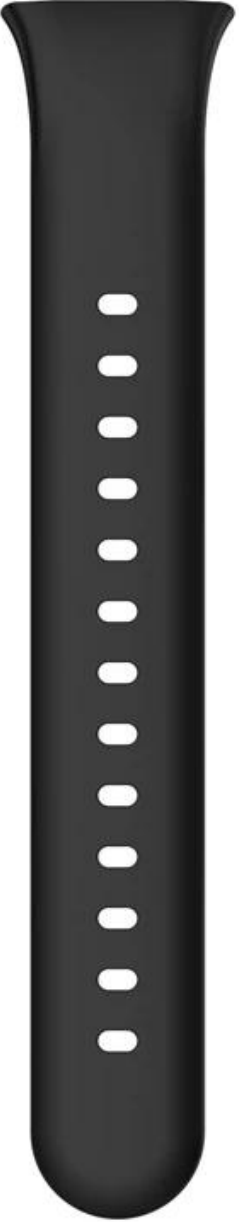

Заводская оптовая замена часа -полоса Силиконовый ремешок для Xiaomi Mi Band 7 Pro Smart Wwatch

Дизайн продукта :

- Совместимая модель: для Xiaomi Mi Band 7 Pro Pro
- Пункт: СВХМ7Р-01
- полосовой материал: силикон
- Цвета полосы: белый, черный, полуночный синий, красный, розовый, синий, оранжевый, кофе, светло -зеленый, зеленый
- Длина полосы: 120+87 мм
- Ширина полосы: 23 мм
- Пункт: сплошной цвет [Силиконовый ремешок для часов](#)
- Функция: Несколько альтернативных отверстий для регулируемой длины.

Настройка пакета поддержки [логотип, размер, описание, цвета, метка и т. Д.]

#1活力橙 #2中国红 #3午夜蓝 #4咖啡 #5淡绿

#6冥思绿 #7夜跃黑 #8静息白 #9舒展蓝 #10悦活粉

户外跑步

04-12 08:24

02:24:54

22.47公里