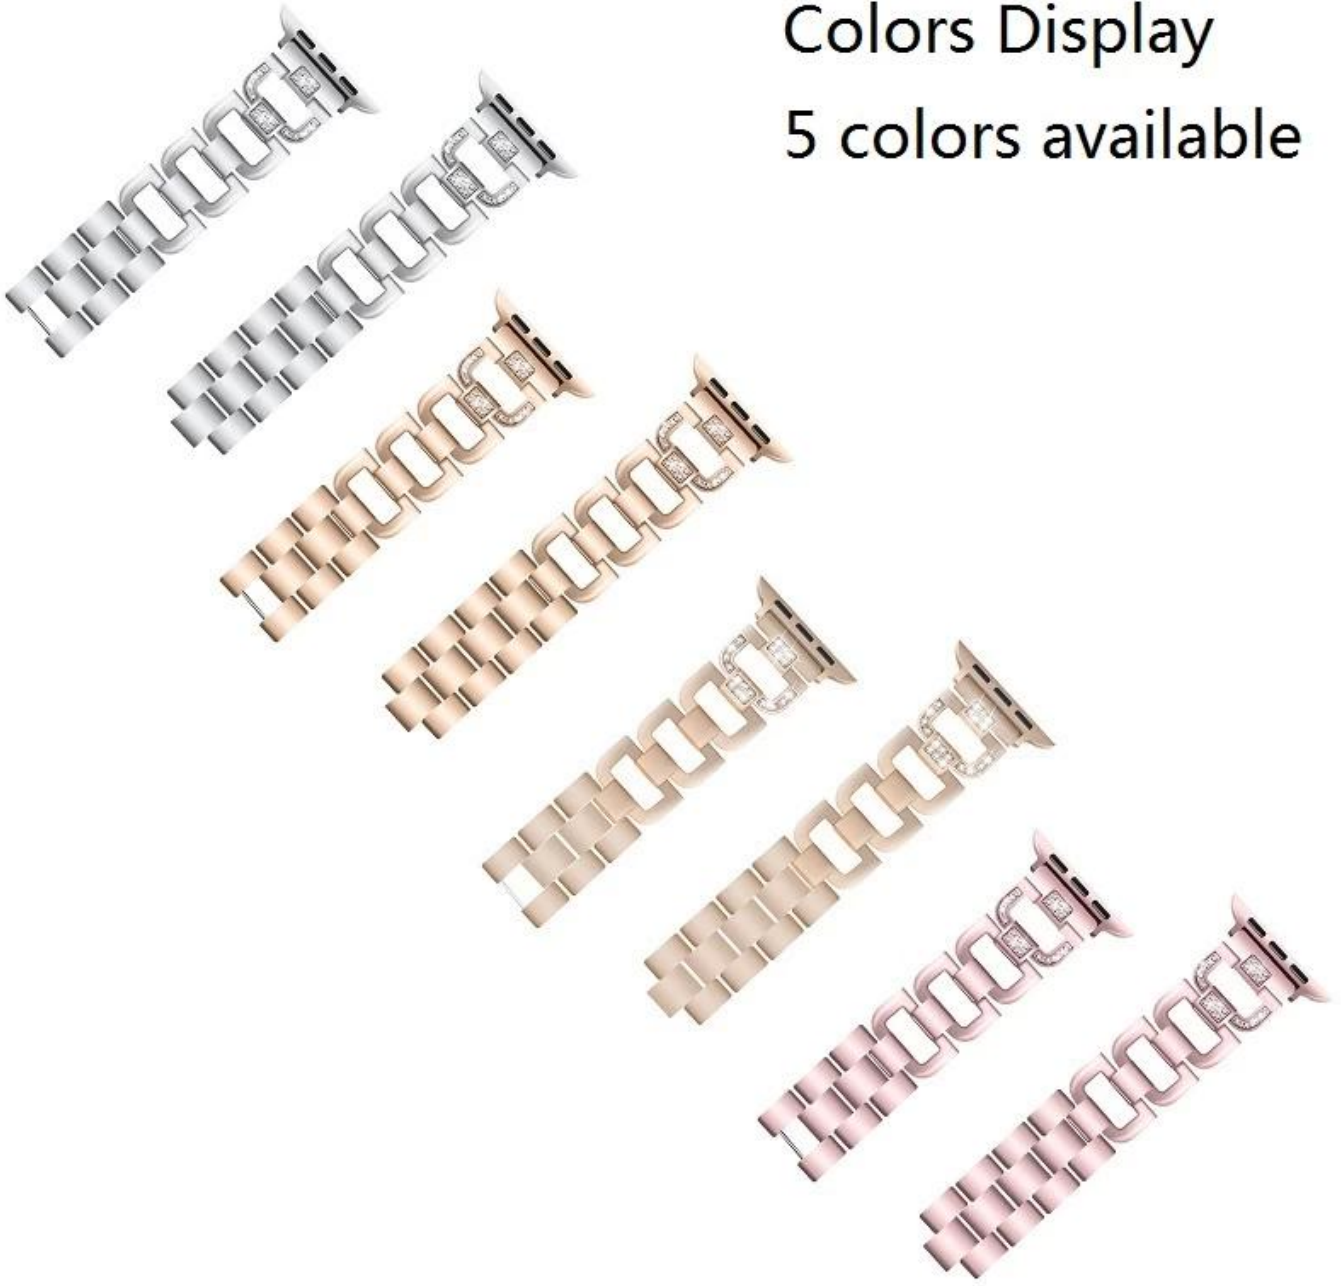

Apple saat 4 3 2 1 için elmas taklidi metal Watch Band

Colors Display
5 colors available

Tasarım □

- D şekilli tasarım
- Bling Taklidi ile Dekorlu
- 38mm 42mm 40mm 44mm Apple watch için şık tasarım

Özellikler :

1. Katlama toka. Düşük sportif, daha şık
2. Bağlantıdaki elmas, saatinizi öne çıkarır ve daha şık ve lüks görünmesini sağlar.
3. [Satılık Apple Watch Metal Band](#), Rhinestones ile ayarlayın. İWatch'in bir mücevher gibi görünmesini, herhangi bir vesileyle harika görünmesini sağlar.
4. Bantı yeniden boyutlandırmak için katlama klipsini çıkarmanız yeterlidir. Hiçbir araç gerekli değildir.

PREMIUM STAINLESS STEEL watch band

*Adjustable buckle to resize the band,
No tools is needed.*

*Not metal alloy
Elegant band with bling
Goes with any jewelry*

Wearing Display