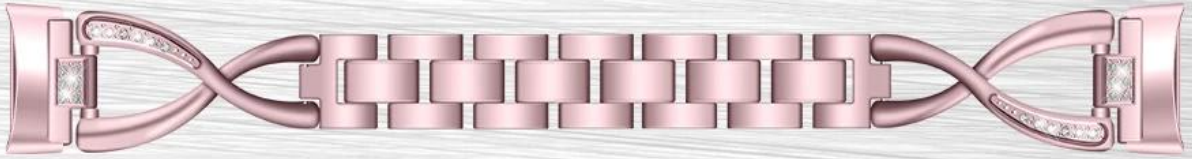

## Fitbit şarj 5 Akıllı İzle için Çinko Alaşımli Metal İzle Bantları

### Ürün tasarımı :

- Fit Model: Fitbit şarjı için 5
- Öge: CBFC5-21
- Bant malzemesi: çinko alaşımı
- Bant Renkleri: Siyah, Gümüş, Vintage Altın, Gül Pembe, Gül Altın
- Toka Tipi: Katlanır Toka
- Tip: "x" -Style link çinko alaşım izle kayış bling rhinestone ile ayarla
- Özellik: Ekstra bağlantıları kolayca ve hızlı bir şekilde yeniden boyutlandırmak için kaldırın.

Destek paketi özelleştirilmiş hizmeti [logo, boyut, açıklama, renkler, etiket, vb]

Convenient Removable  
Folding Clasp

*Understated luxury*

*Rhinestone chain*