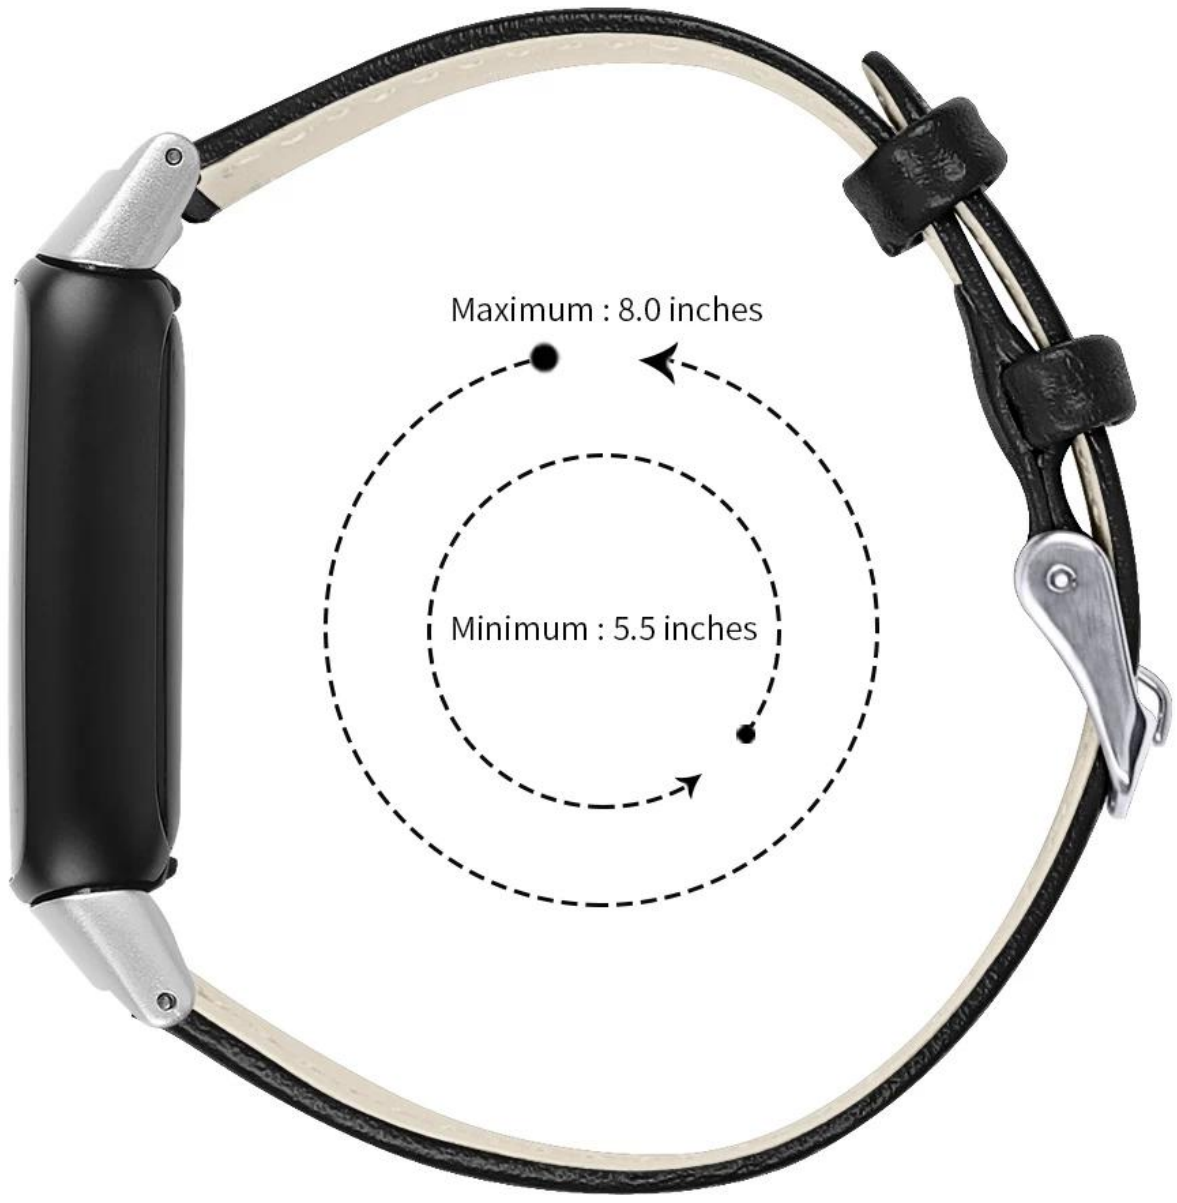

### Ürün tasarımı :

- Fit Model: Fitbit Luxe için
- Öge: CBFL05
- Bant malzemesi: birinci katmanlı deri
- 15 bant rengi: gri, yeşil, mavi, kahverengi, beyaz, sarı, siyah, pembe, turuncu, vb
- Fit bilek: 5.5-8.0 inç
- Tasarım: Metal Konnektörlü Baskı Desenli Deri İzleme Bantları
- Toka Tipi: Gümüş Metal Toka ile

Destek paketi özelleştirilmiş hizmeti [logo, boyut, açıklama, renkler, etiket, vb]

1.奶奶灰 2.水鸭绿 3.雾霾蓝 4.杏色 5.棕色

6.白色 7.橙色 8.粉色 9.黑色 10.黄色

11.A 12.B 13.E 14.H 15.J

Maximum : 8.0 inches

Minimum : 5.5 inches

Keep it up!