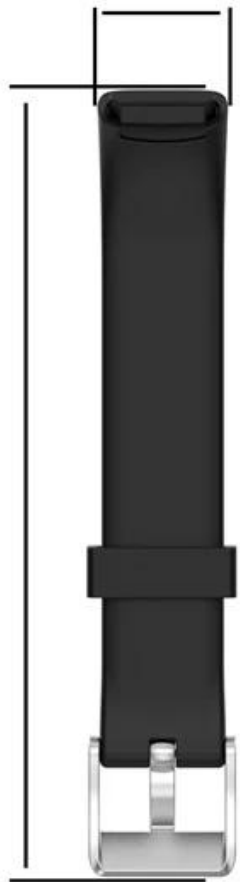

Toptan Spor Renkli Kauçuk Kordonlu Silikon İzle Kayışı için Fitbit Luxe

Ürün tasarımı :

- Fit Model: Fitbit Luxe için
- Ürün: CBFL13
- Bant Malzemesi: Silikon
- Bant renkleri: taş gri, lavanta, kayısı, çam yeşili, teal yeşil, koyu mor, koyu mavi, pembe kum, kırmızı, siyah, resmi kırmızı, beyaz
- Bant Uzunluğu: S: 91 + 102mm, L: 91 + 132mm
- Fit bilek: S: 5.1-7.1 inç, L: 6.1-8.7 inç
- Toka Tipi: Gümüş Metal Toka ile

91mm

102mm

15.4mm 15.4mm

91mm

132mm