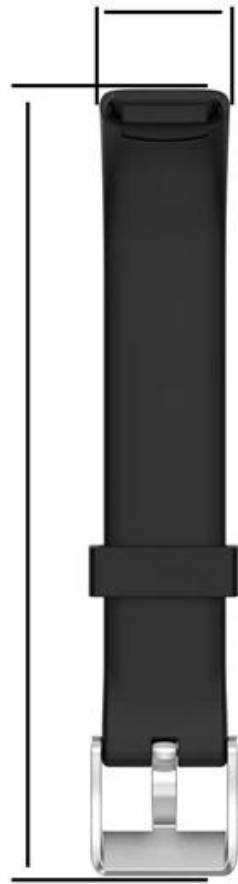

Toptan Spor Renkli Kauçuk Kordonlu Silikon İzle Kayışı için Fitbit Luxe

Ürün tasarımı :

- Fit Model: Fitbit Luxe için
- Ürün: CBFL13
- Bant Malzemesi: Silikon
- Bant renkleri: taş gri, lavanta, kayısı, çam yeşili, teal yeşil, koyu mor, koyu mavi, pembe kum, kırmızı, siyah, resmi kırmızı, beyaz
- Bant Uzunluğu: S: 91 + 102mm, L: 91 + 132mm
- Fit bilek: S: 5.1-7.1 inç, L: 6.1-8.7 inç
- Toka Tipi: Gümüş Metal Toka ile

砂粉
#8

红色
#9

黑色
#10

官方红
#11

白色
#12

岩灰 薰衣草 杏色 松针绿 水鸭

深紫 深蓝 砂粉 红色 黑色 官方红 白色

15.4mm 15.4mm

91mm

102mm

15.4mm 15.4mm

91mm

132mm