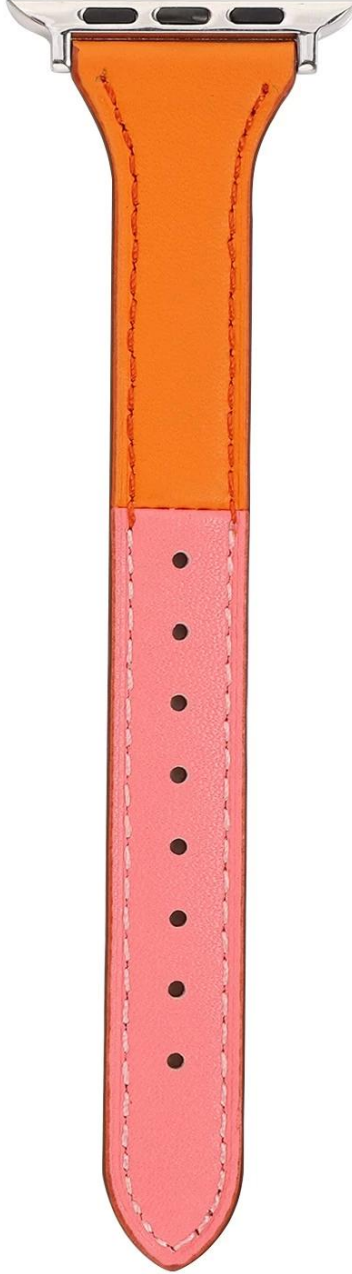

## İWatch Serisi 6 5 4 3 SE Bileklik İçin İnce İnce Hakiki Deri Bilek Watch Band

### Ürün tasarımı :

- Uyumlu Model □ Apple Watch Series 6 5 4 3 2 1 SE için
- Ürün: CBIW204
- Malzeme: Gerçek Deri
- 4Colors: Şarap + Gül, Koyu Mavi + beyaz, Gök Mavisi + beyaz, Sarı + Turuncu
- Bant Uzunluğu: 95mm + 12.5mm
- İnce, ince, T şeklinde tasarımlı saat kordonu
- Karışık Renkler Tasarımı, tek zimbada üç farklı renk
- Kayışın her iki ucunda da saate tam olarak kilitlenen metal konektörler bulunur

**95mm**

**125mm**

WED 12

10:09

QF74 • NOW BOARDING

22:45 ✈ 6:25<sup>+2</sup>  
Gate A7