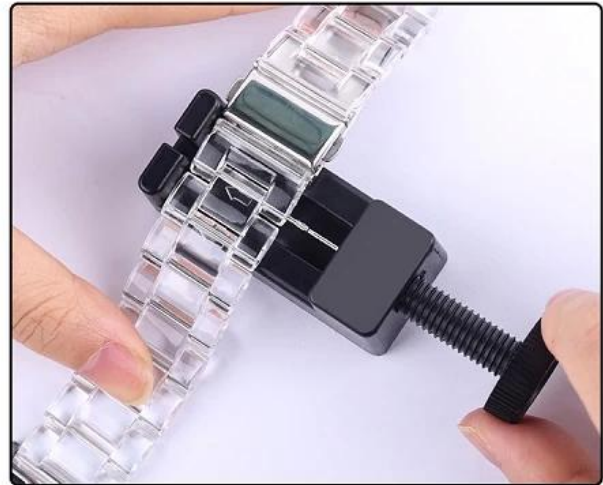

### Ürün tasarımı :

- Uyumlu Model □ Apple Watch Series 6 5 4 3 2 1 SE için
  - Ürün: CBIW218
  - Malzeme: Plastik
  - 7Colors: Sarı, Turuncu, Şeffaf, Mavi, Gül kırmızısı, Yeşil, Pembe
- Şeffaf Şeffaf Bilek Saat Kayışı
- Yeterince hafiftir ve bileğinizi zorlamaz
  - Kayışın her iki ucunda da saate tam olarak kilitlenen metal konektörler bulunur
  - Katlanır tokayı çıkarmak ve değiştirmek için çıkarmak kolaydır

# ADJUST THE STARP LENGTH

Remove bracelet links as the arrow indicate

Pins and links are apart from the band

Assemble the links and pinks in the opposite arrow direction

Use the end of the tool to press the pin into theband then the adjustment finish