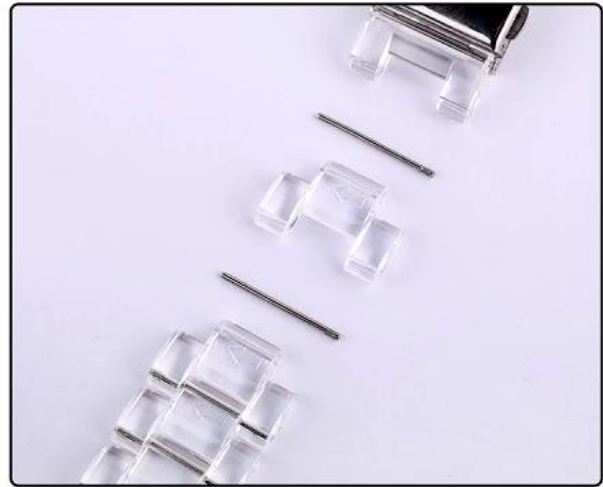

## Apple Watch Serisi 6 5 4 3 SE için Plastik Şeffaf Watch Band Kayışı

### Ürün tasarımı :

- Uyumlu Model □ Apple Watch Series 6 5 4 3 2 1 SE için
  - Ürün: CBIW218
  - Malzeme: Plastik
  - 7Colors: Sarı, Turuncu, Şeffaf, Mavi, Gül kırmızısı, Yeşil, Pembe
- Şeffaf Şeffaf Bilek Saat Kayışı
- Yeterince hafiftir ve bileğinizi zorlamaz
  - Kayışın her iki ucunda da saate tam olarak kilitlenen metal konektörler bulunur
  - Katlanır tokayı çıkarmak ve değiştirmek için çıkarmak kolaydır

# ADJUST THE STARP LENGTH

Remove bracelet links as the arrow indicate

Pins and links are apart from the band

Assemble the links and pinks in the opposite arrow direction

Use the end of the tool to press the pin into theband then the adjustment finish