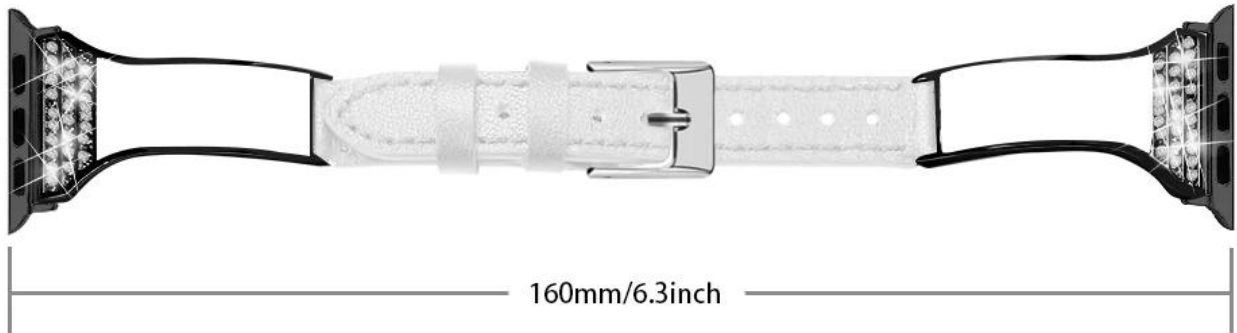

Apple Watch 44mm 40mm 42mm 38mm için Bling Elmas Seramik Hakiki Deri Kordonlu Saat

Ürün tasarımı :

- Uyumlu Model □ Apple Watch Series 6 5 4 3 2 1 SE için
- Ürün: CBIW231
- Malzeme: Gerçek Deri + Seramik
- 4Colors: Siyah, Beyaz, Mor, Kırmızı
- Bant Uzunluğu: 166 mm / 6,3 inç
- Bileğe Uyar: 140-215 mm / 5.5-8.5 inç
- Seramik Hakiki Deri Kordonlu Saat
- Hassas Elmas Seramik Saat Kayışı ile Birleştirilmiştir
- Özel deri yapıştırma seramik saat kordonu işçilikte mükemmeldir
- Kayışın her iki ucunda da saate tam olarak kilitlenen metal konektörler bulunur

Strap is soft

Ceramics are combined
with watchband

Genuine leather strap

Wrists 5.5 - 7.8 inch

(140 - 215 mm)