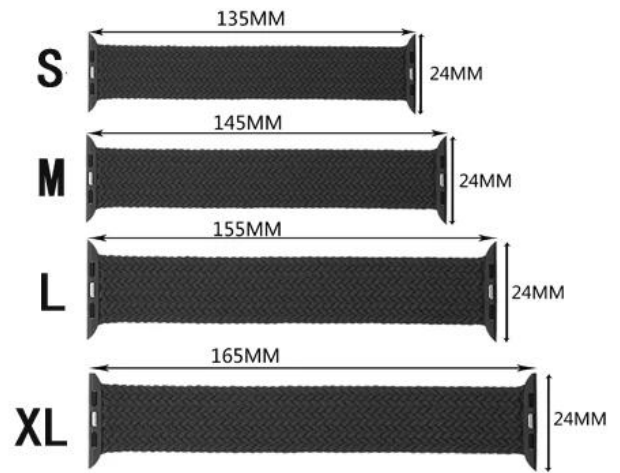

### Ürün tasarımı :

- Uyumlu Model: Apple Watch Band Series 6 SE 5 4 3 için
- Ürün: CBIW258
- Malzeme: naylon
- 15 renk: siyah, mavi, mor, gri, vb
- 38 / 40mm boyutu sığdır:  
Bant Bağlayıcı Genişliği: 22mm  
Bant Uzunluğu: S 128 / m 135 / L 145 / XL 155
- 42 / 44mm boyutunu takın:  
Bant Konnektörü Genişliği: 23mm  
Bant Uzunluğu: S 135 / M 145 / L 155 / XL 165
- Fit bilek: bir beden çoğu insanın bileğini sığdırabilir
- Fonksiyon: Toka yok, onu koymak ya da çıkarmak kolay
- Yüksek kaliteli naylondan yapılmış, her iki taraftaki saat pabuçları ile birlikte, saatinize kurulumu kolaydır.

## 38/40MM

## 42/44MM

l of rain  
branch  
pulls  
rst bud