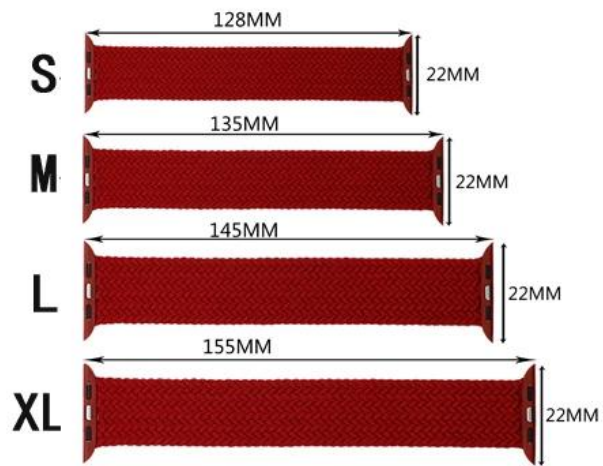

## Elastik Kumaş Naylon Örgülü Solo Döngü Kayışı Apple Watch Band Serisi için 6 SE 5 4 3 44mm 40mm 38mm 42mm

### Ürün tasarımı :

- Uyumlu Model: Apple Watch Band Series 6 SE 5 4 3 için
- Ürün: CBIW258
- Malzeme: naylon
- 15 renk: siyah, mavi, mor, gri, vb
- 38 / 40mm boyutu sığdır:  
Bant Bağlayıcı Genişliği: 22mm  
Bant Uzunluğu: S 128 / m 135 / L 145 / XL 155
- 42 / 44mm boyutunu takın:  
Bant Konnektörü Genişliği: 23mm  
Bant Uzunluğu: S 135 / M 145 / L 155 / XL 165
- Fit bilek: bir beden çoğu insanın bileğini sığdırabilir
- Fonksiyon: Toka yok, onu koymak ya da çıkarmak kolay
- Yüksek kaliteli naylondan yapılmış, her iki taraftaki saat pabuçları ile birlikte, saatinize kurulumu kolaydır.

## 38/40MM

## 42/44MM

l of rain  
branch  
pulls  
rst bud