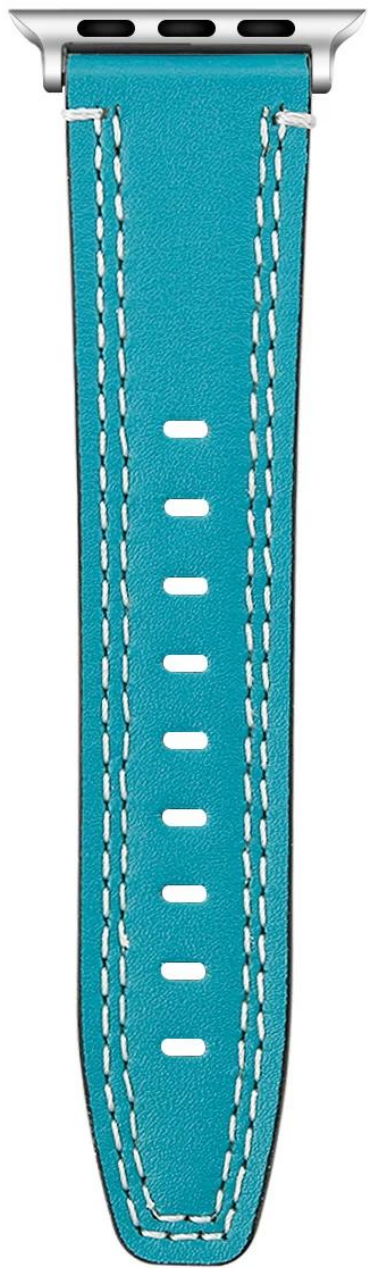

## **Bayan MES Apple Watch Serisi için Hakiki Deri Askısı SE 6 5 4 3 44mm 40mm 42mm 38mm**

### **Ürün tasarımı :**

- Uyumlu Model: Apple Watch Serisi SE 6 5 4 3 için
- Ürün: CBIW261
- Bant Malzemesi: Orijinal Deri
- Bant renkleri: beyaz, siyah, göl mavi, kayısı, kahverengi
- Toka rengi: gümüş
- Tasarım: Streamline tasarım deri saat kayışı
- Ayarlanabilir uzunluk için birden fazla alternatif delik.

#1

#2

#3

#4

#5

# High Quality with Elegant Design

Streamline design

Stainless Steel Buckle