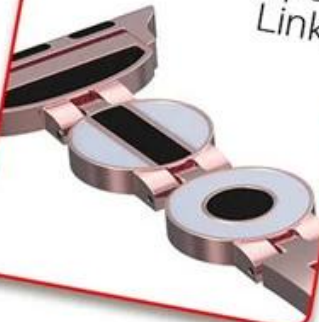

Apple Watch için Moda Dairesel Link Metal Saat Kayışı

Ürün tasarımı :

- Dairesel Şekilli Bağlantı
- Özel Siyah ve Beyaz Epoksi Eşleştirme Tasarımı
- Kilitleme İçi Tokalı All Metal Katı

Ürün Özellikleri :

1. Özel Siyah ve Beyaz Epoksi Eşleştirme tasarımına sahip Dairesel Bağlantı, Zarif Zarif Modadır
2. Bant her iki ucunda Saat Kayışı ile birlikte gelir, bu da Saat Arayüzünü Tam ve Güvenli, Günlük kullanımda Çok Kullanışlı olarak kilitler veya çıkarır.
3. Özel tasarlanmış konektör, kurulumu ve çıkarması kolay, alet gerekmez
4. şık tarzı: moda ve rahat, şık hassas ve zarif görünümlü, süsleyebilir üstleri, etek, elbise ve daha fazla stil,

Metal interface
Glittering luster
It is not easy to fade.

High quality meta

Creative technology built-in
high-quality gum dripping
bit by bit

Black & White-
Epoxy Materials

Detachable
connector

Circular Shaped
Links

Removable Clasps

Suitable for almost all female wrists
Simply remove a folding clasp to resize
the band, No tools needed.

THE ENTREPRENEURS ISSUE

Aspiring to seek balance and cultivate community in our creative pursuits, inspires true innovation, passion and satisfaction.