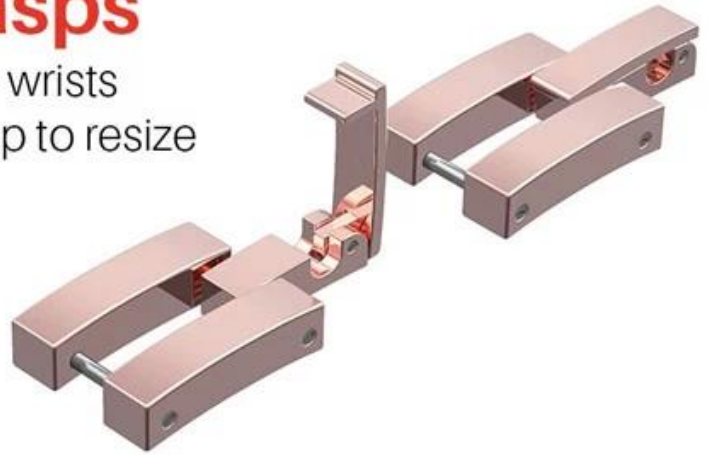

Apple Watch için Moda Dairesel Link Metal Saat Kayışı

Ürün tasarımı :

- Dairesel Şekilli Bağlantı
- Özel Siyah ve Beyaz Epoksi Eşleştirme Tasarımı
- Kilitleme İçi Tokalı All Metal Katı

Ürün Özellikleri :

1. Özel Siyah ve Beyaz Epoksi Eşleştirme tasarımına sahip Dairesel Bağlantı, Zarif Zarif Modadır
2. Bant her iki ucunda Saat Kayışı ile birlikte gelir, bu da Saat Arayüzünü Tam ve Güvenli, Günlük kullanımda Çok Kullanışlı olarak kilitler veya çıkarır.
3. Özel tasarlanmış konektör, kurulumu ve çıkarması kolay, alet gerekmez
4. şık tarzı: moda ve rahat, şık hassas ve zarif görünümlü, süsleyebilir üstleri, etek, elbise ve daha fazla stil,

Metal interface
Glittering luster
It is not easy to fade.

High quality meta

Creative technology built-in
high-quality gum dripping
bit by bit

Black & White-
Epoxy Materials

Detachable
connector

Circular Shaped
Links

Removable Clasps

Suitable for almost all female wrists
Simply remove a folding clasp to resize
the band, No tools needed.

THE ENTREPRENEURS ISSUE

Aspiring to seek balance and cultivate community in our creative pursuits, inspires true innovation, passion and satisfaction.