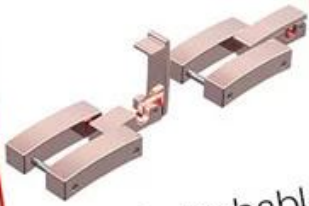

Apple Watch için Moda Dairesel Link Metal Saat Kayışı

Ürün tasarımı :

- Dairesel Şekilli Bağlantı
- Özel Siyah ve Beyaz Epoksi Eşleştirme Tasarımı
- Kilitleme İçi Tokalı All Metal Katı

Ürün Özellikleri :

1. Özel Siyah ve Beyaz Epoksi Eşleştirme tasarımına sahip Dairesel Bağlantı, Zarif Zarif Modadır
2. Bant her iki ucunda Saat Kayışı ile birlikte gelir, bu da Saat Arayüzünü Tam ve Güvenli, Günlük kullanımda Çok Kullanışlı olarak kilitler veya çıkarır.
3. Özel tasarlanmış konektör, kurulumu ve çıkarması kolay, alet gerekmez
4. şık tarzı: moda ve rahat, şık hassas ve zarif görünümlü, süsleyebilir üstleri, etek, elbise ve daha fazla stil,

Metal interface
Glittering luster
It is not easy to fade.

High quality meta

Creative technology built-in
high-quality gum dripping
bit by bit

Black & White-
Epoxy Materials

Detachable
connector

Circular Shaped
Links

Removable Clasps

Suitable for almost all female wrists
Simply remove a folding clasp to resize
the band, No tools needed.

THE ENTREPRENEURS ISSUE

Aspiring to seek balance and cultivate community in our creative pursuits, inspires true innovation, passion and satisfaction.