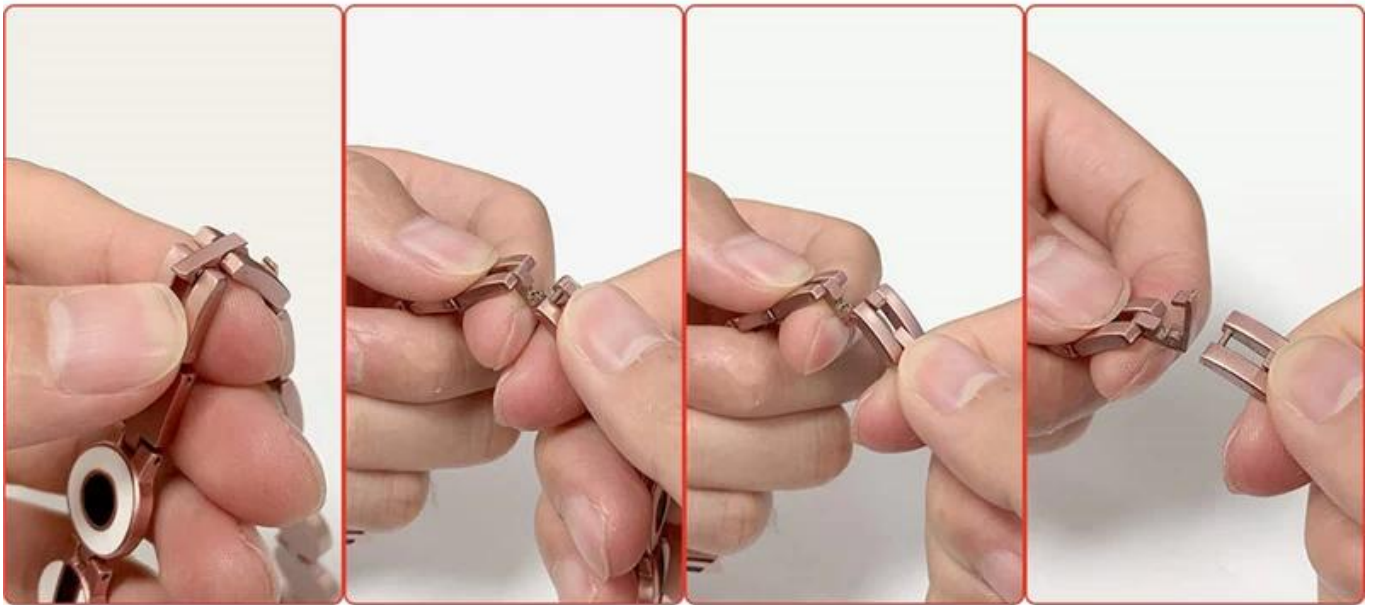

Apple Watch için Moda Dairesel Link Metal Saat Kayışı

Ürün tasarımı :

- Dairesel Şekilli Bağlantı
- Özel Siyah ve Beyaz Epoksi Eşleştirme Tasarımı
- Kilitleme İçi Tokalı All Metal Katı

Ürün Özellikleri :

1. Özel Siyah ve Beyaz Epoksi Eşleştirme tasarımına sahip Dairesel Bağlantı, Zarif Zarif Modadır
2. Bant her iki ucunda Saat Kayışı ile birlikte gelir, bu da Saat Arayüzünü Tam ve Güvenli, Günlük kullanımda Çok Kullanışlı olarak kilitler veya çıkarır.
3. Özel tasarlanmış konektör, kurulumu ve çıkarması kolay, alet gerekmez
4. şık tarzı: moda ve rahat, şık hassas ve zarif görünümlü, süsleyebilir üstleri, etek, elbise ve daha fazla stil,

Metal interface
Glittering luster
It is not easy to fade.

High quality meta

Creative technology built-in
high-quality gum dripping
bit by bit

Black & White-
Epoxy Materials

Detachable
connector

Circular Shaped
Links

Removable Clasps

Suitable for almost all female wrists
Simply remove a folding clasp to resize
the band, No tools needed.

THE ENTREPRENEURS ISSUE

Aspiring to seek balance and cultivate community in our creative pursuits, inspires true innovation, passion and satisfaction.