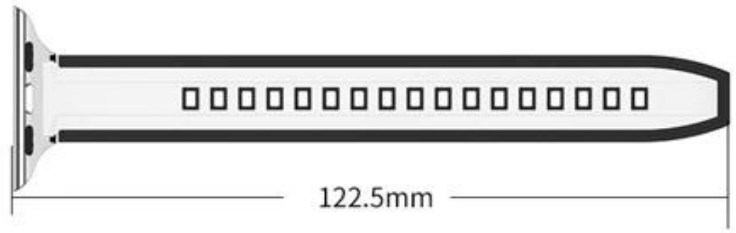

Apple Watch Bilek Bandı İçin Kılıf 38/40 / 41mm 42/44 / 45mm

Ürün tasarımı :

- Fit Model: Apple Watch 38/40 / 41mm 42/44 / 45mm için
- Ürün: CBIW487
- Bant Malzemesi: Silikon
- Bant renkleri: siyah-kırmızı, pembe-beyaz, mavi-pembe, beyaz-siyah, sarı-gri
- Toka rengi: siyah
- Bant uzunluğu: 122.5 + 94.5mm
- Tasarım: Çift Renkli İnce Silikon Kayış Watch Bantları
- Özellik:

İzle vakası çok yönlü koruma sağlar

Ekran koruması için kaldırma kenarı tasarımı ile durum

Karışık Toplu Siparişler Destek

İlk kez örnek sipariş ve mix sipariş kabul edilebilir

Daha büyük miktarlar lütfen indirim için satışlarla iletişim kurun

Varsayılan paketlenme: güzel opp torba.

Ayrıca perakende paketi seçebilir, lütfen bizimle iletişime geçin.

Destek paketi özelleştirilmiş hizmeti [logo, boyut, açıklama, renkler, etiket, vb]

礼盒包装尺寸：25cm*5.5cm*2.5cm