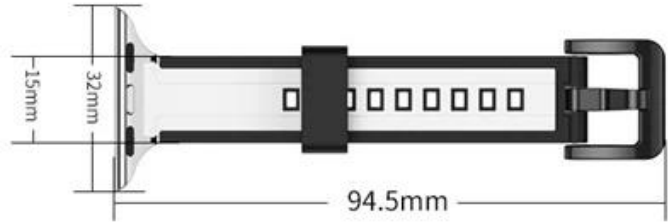

Apple Watch Bilek Bandı İçin Kılıf 38/40 / 41mm 42/44 / 45mm

Ürün tasarımı :

- Fit Model: Apple Watch 38/40 / 41mm 42/44 / 45mm için
- Ürün: CBIW487
- Bant Malzemesi: Silikon
- Bant renkleri: siyah-kırmızı, pembe-beyaz, mavi-pembe, beyaz-siyah, sarı-gri
- Toka rengi: siyah
- Bant uzunluğu: 122.5 + 94.5mm
- Tasarım: Çift Renkli İnce Silikon Kayış Watch Bantları
- Özellik:

İzle vakası çok yönlü koruma sağlar

Ekran koruması için kaldırma kenarı tasarımı ile durum

Karışık Toplu Siparişler Destek

İlk kez örnek sipariş ve mix sipariş kabul edilebilir

Daha büyük miktarlar lütfen indirim için satışlarla iletişim kurun

Varsayılan paketlenme: güzel opp torba.

Ayrıca perakende paketi seçebilir, lütfen bizimle iletişime geçin.

Destek paketi özelleştirilmiş hizmeti [logo, boyut, açıklama, renkler, etiket, vb]

礼盒包装尺寸：25cm*5.5cm*2.5cm

38/40/41mm

style