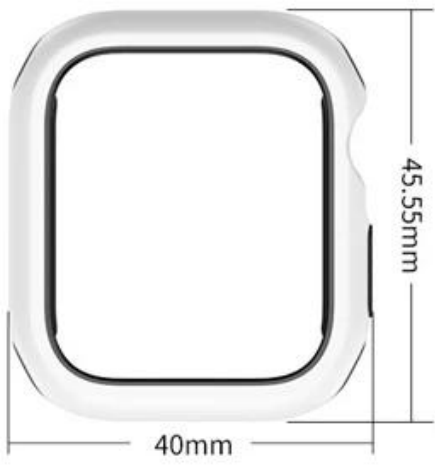

Apple Watch Bilek Bandı İçin Kılıf 38/40 / 41mm 42/44 / 45mm

Ürün tasarımı :

- Fit Model: Apple Watch 38/40 / 41mm 42/44 / 45mm için
- Ürün: CBIW487
- Bant Malzemesi: Silikon
- Bant renkleri: siyah-kırmızı, pembe-beyaz, mavi-pembe, beyaz-siyah, sarı-gri
- Toka rengi: siyah
- Bant uzunluğu: 122.5 + 94.5mm
- Tasarım: Çift Renkli İnce Silikon Kayış Watch Bantları
- Özellik:

İzle vakası çok yönlü koruma sağlar

Ekran koruması için kaldırma kenarı tasarımı ile durum

Karışık Toplu Siparişler Destek

İlk kez örnek sipariş ve mix sipariş kabul edilebilir

Daha büyük miktarlar lütfen indirim için satışlarla iletişim kurun

Varsayılan paketlenme: güzel opp torba.

Ayrıca perakende paketi seçebilir, lütfen bizimle iletişime geçin.

Destek paketi özelleştirilmiş hizmeti [logo, boyut, açıklama, renkler, etiket, vb]

礼盒包装尺寸：25cm*5.5cm*2.5cm

38/40/41mm

style