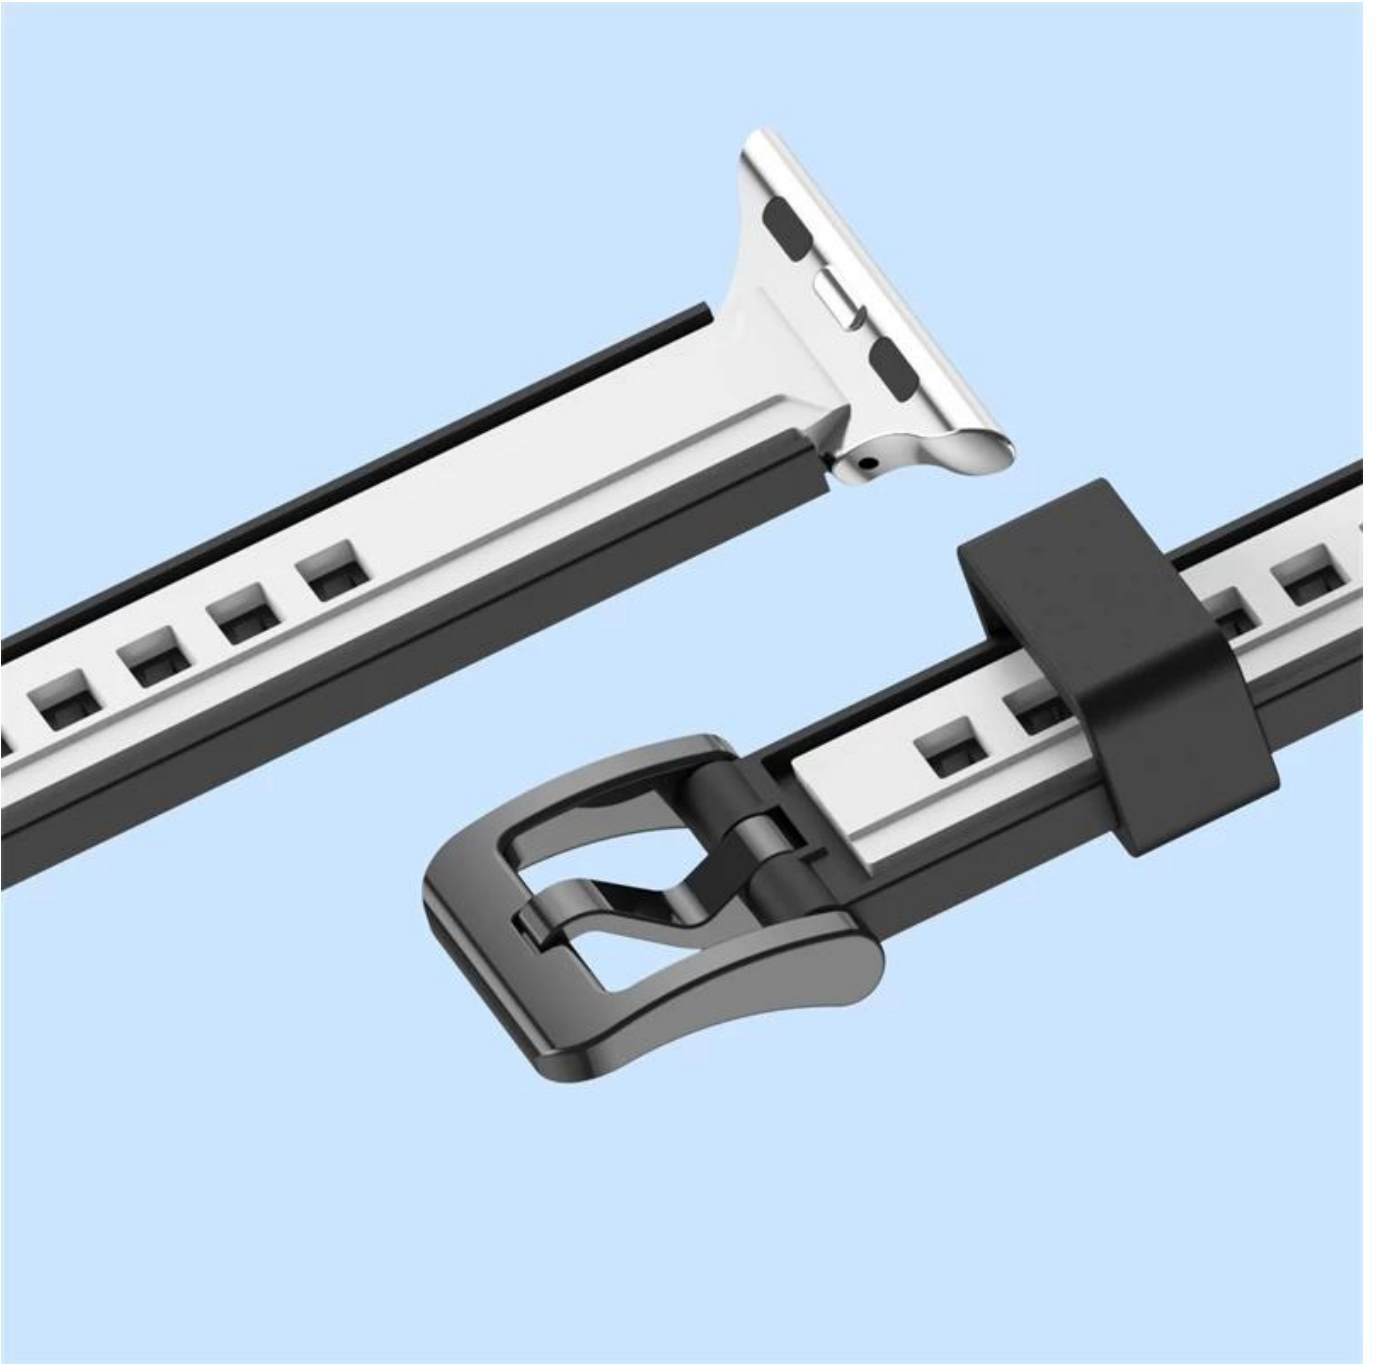

Apple Watch Bilek Bandı İçin Kılıf 38/40 / 41mm 42/44 / 45mm

Ürün tasarımı :

- Fit Model: Apple Watch 38/40 / 41mm 42/44 / 45mm için
- Ürün: CBIW487
- Bant Malzemesi: Silikon
- Bant renkleri: siyah-kırmızı, pembe-beyaz, mavi-pembe, beyaz-siyah, sarı-gri
- Toka rengi: siyah
- Bant uzunluğu: 122.5 + 94.5mm
- Tasarım: Çift Renkli İnce Silikon Kayış Watch Bantları
- Özellik:

İzle vakası çok yönlü koruma sağlar

Ekran koruması için kaldırma kenarı tasarımı ile durum

Karışık Toplu Siparişler Destek

İlk kez örnek sipariş ve mix sipariş kabul edilebilir

Daha büyük miktarlar lütfen indirim için satışlarla iletişim kurun

Varsayılan paketlenme: güzel opp torba.

Ayrıca perakende paketi seçebilir, lütfen bizimle iletişime geçin.

Destek paketi özelleştirilmiş hizmeti [logo, boyut, açıklama, renkler, etiket, vb]

礼盒包装尺寸：25cm*5.5cm*2.5cm

38/40/41mm

style