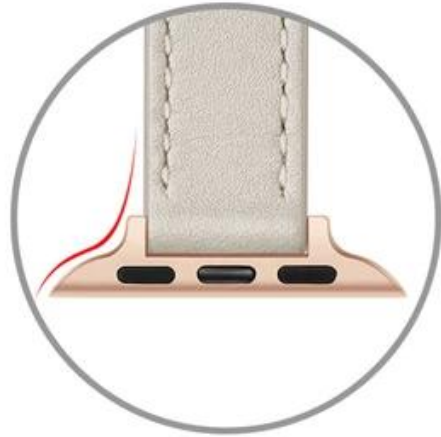

### **Ürün tasarımı :**

- Uygun Model □ Apple Watch Ultra Serisi 8 7 SE 6 5 4 3
- Öğe: CBIW510
- Bant malzemesi: gerçek deri
- Bant renkleri: Siyah, kahverengi, pembe, krem-si-beyaz, leopar baskı
- Toka Renkleri: Siyah, gümüş, gül altın
- toka: pin-tuck kapanma ile
- Tasarım: Üst tahıl gerçek deri izleme grubu

7# 粉色(玫扣)

8# 米白(玫扣)

9# 豹纹(玫扣)

**Top Genuine Leather**

**Thin & Slim Unique Design  
Unique Band for Women**

**Ultra Soft & Light Weight  
Comfortable on your wrist**