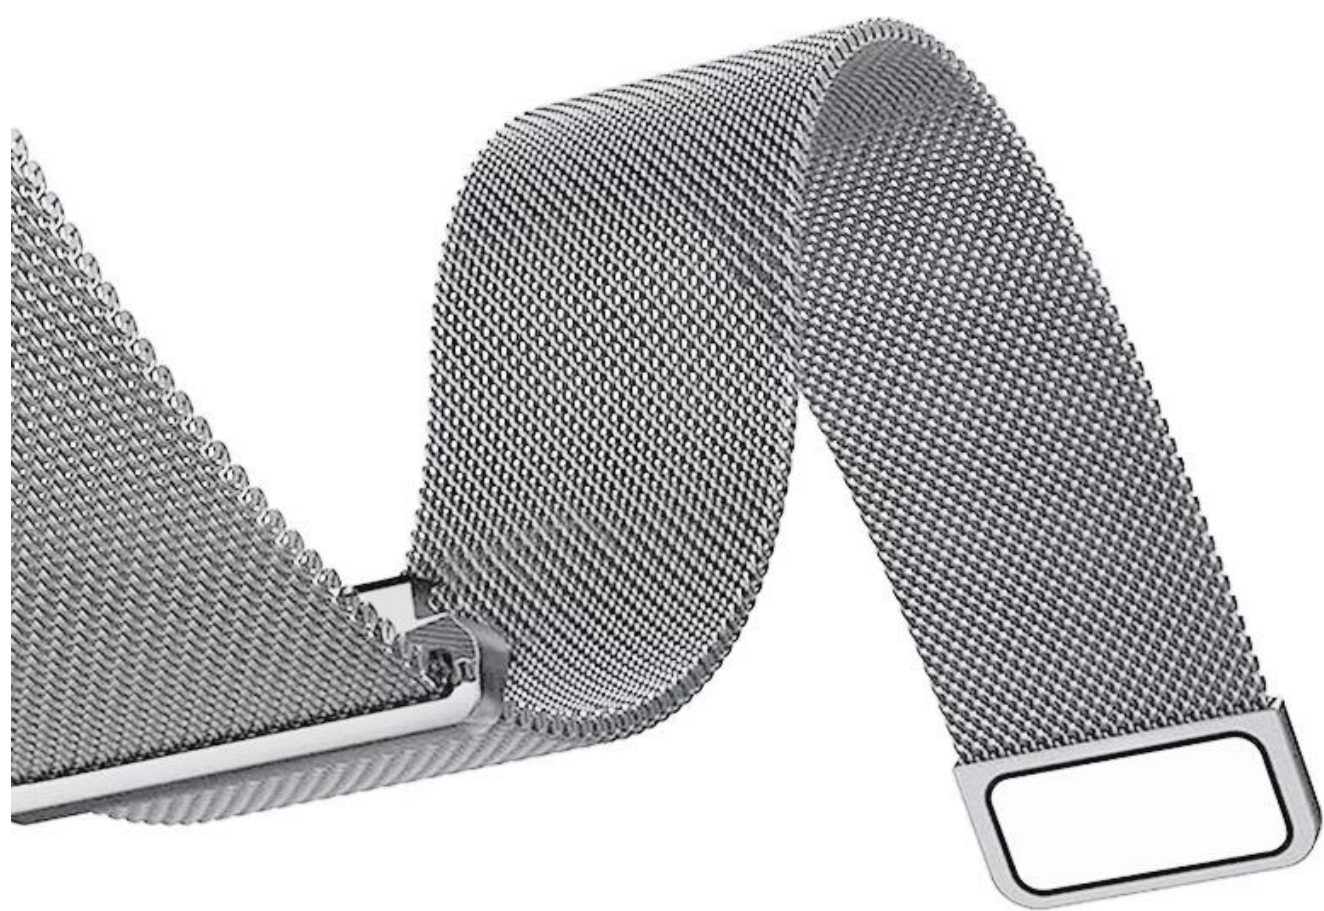

## Manyetik Paslanmaz Çelik Metal Milanese Döngü Kayışı Samsung Galaxy Watmek4 için 40mm 44mm 42mm 46mm

### Ürün tasarımı :

- Fit Model: Samsung Galaxy Watch4 için 44mm 40mm 42mm 46mm
- Ürün: CBSGW-21
- Bant malzemesi: paslanmaz çelik
- Bant Renkleri: Siyah, Gümüş, Gül Altın, Gül Pembe, Renkli, Altın
- Toka Tipi: Manyetik Kapatma Toka
- Tasarım: hızlı serbest bırakma çubukları ile
- Tip: Manyetik Paslanmaz Çelik Metal Milanese Döngü Saat Kayışı

# Magnetic Closure