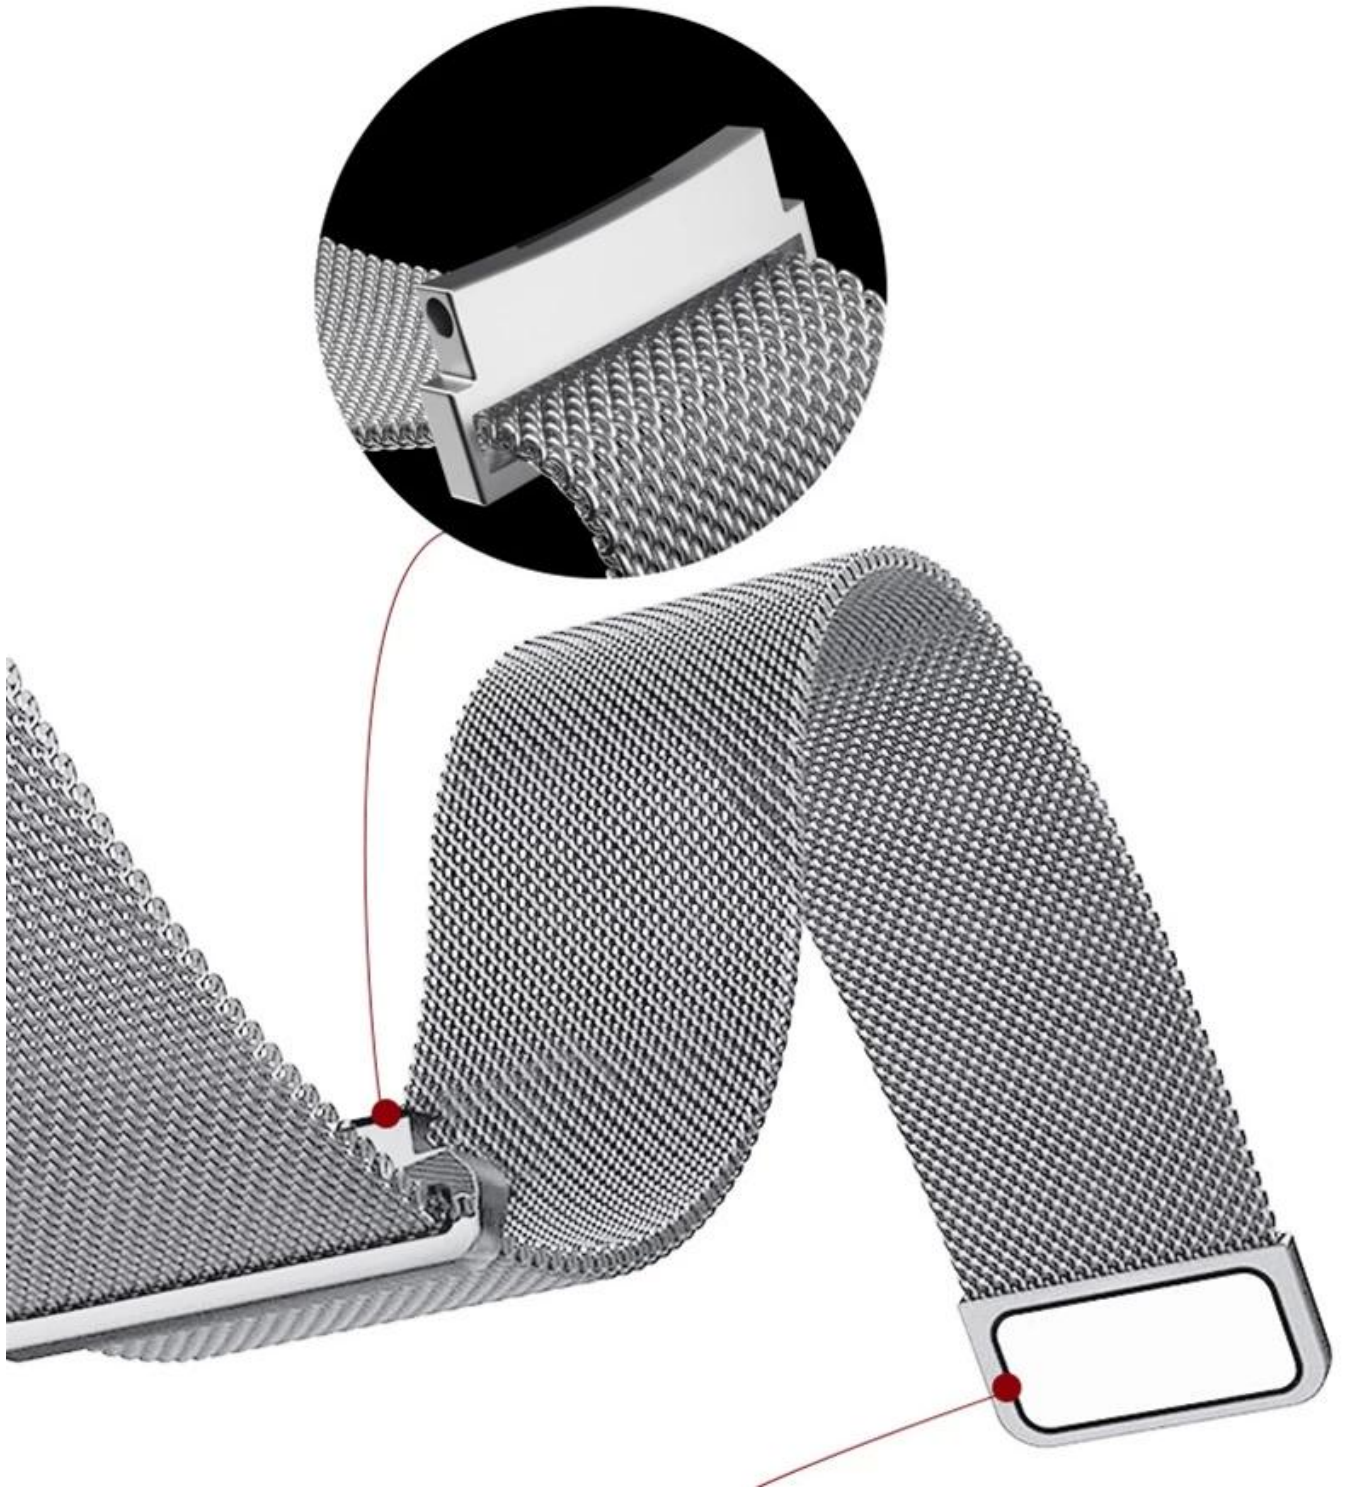

## Manyetik Paslanmaz Çelik Metal Milanese Döngü Kayışı Samsung Galaxy Watmek4 için 40mm 44mm 42mm 46mm

### Ürün tasarımı :

- Fit Model: Samsung Galaxy Watch4 için 44mm 40mm 42mm 46mm
- Ürün: CBSGW-21
- Bant malzemesi: paslanmaz çelik
- Bant Renkleri: Siyah, Gümüş, Gül Altın, Gül Pembe, Renkli, Altın
- Toka Tipi: Manyetik Kapatma Toka
- Tasarım: hızlı serbest bırakma çubukları ile
- Tip: Manyetik Paslanmaz Çelik Metal Milanese Döngü Saat Kayışı

# Magnetic Closure