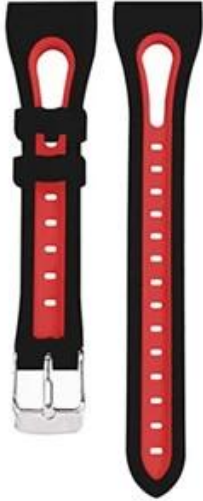

Samsung Galaxy Watch için Yumuşak Silikon Yedek Bantlar

Black-Red

Black-Orange

White-Pink

Black-Green

Black-Grey

White-Black

Black-White

Tasarım □

- Dayanıklı Silikon
- Paslanmaz Çelik Toka ile
- Yağmur, ter ve su geçirmez

Özellikler :

1. Yüksek kaliteli Nefes, dayanıklı, yumuşak Silikon. Çevre dostu, bileğiniz için güvenli
2. Esnek silikondan yapılmış, cildi tahrişten korur; hafif, Ter ve & su geçirmez.
3. Paslanmaz Çelik toka, kolay sarın / unwrap, yorucu egzersiz sırasında akıllı saatinizi güvence altına alın.
4. Eğer ayrıca fevkalade nefes alabilen bir egzersiz arkadaşı olarak işlev gören daha sportif görünümlü bir watch bandını seven biriyseniz.

8cm

11cm

Enjoy your days

Simple style
elegant color
your bands