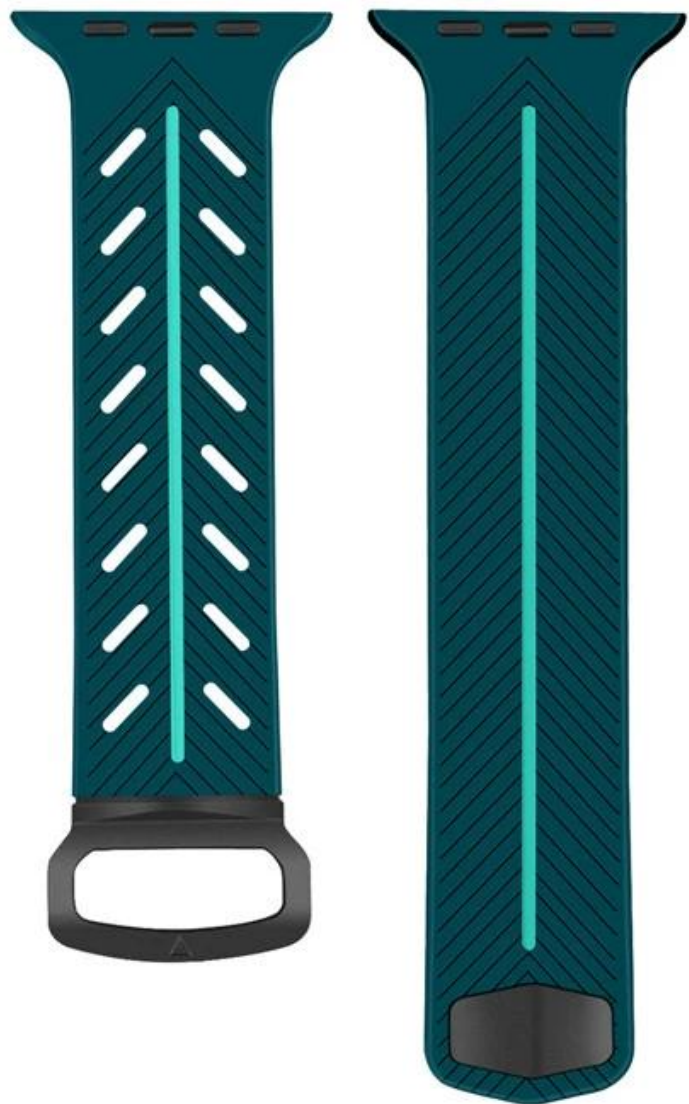

Özellikler :

1. Mevcut Uzunluk: 5.9-8.3 inç bilek uyuyor
2. Perforasyon, daha fazla konfor ile havalandırmayı ve havalandırmayı artırır.
3. Bileklik ter, yağmur, sıçrama ve su geçirmezdir
4. bileğinize yumuşak ve rahat
5. Günlük görünümünüzü eşleştirmek için geniş bir renk yelpazesi mevcuttur.

Easy to clasp the pin-tuck lock

One-piece molding process

DETAIL DISPLAY

Stainless steel pin

Card-bit precision seamless fit

HIGH PERFORMANCE SILICONE

Give You A Comfortable Feeling Beautiful And Stylish

AVAILABLE LENGTH

Precise multiple holes design, let you adjust to suitable length . Fits 5.9"-8.3" wrist.

SIMPLE TO REPLACE

Simple and convenient to install, give you a superior and comfortable wearing experience

Easy to clasp the
pin-tuck lock

One-piece molding
process

DETAIL DISPLAY

Stainless steel pin

Card-bit precision
seamless fit

HIGH PERFORMANCE SILICONE

Give You A Comfortable Feeling Beautiful And Stylish

AVAILABLE LENGTH

Precise multiple holes design, let you adjust to suitable length . Fits 5.9"-8.3" wrist.