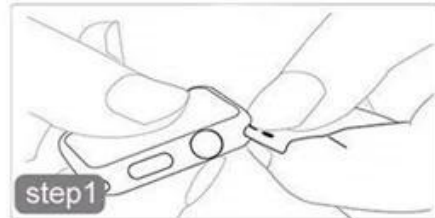

Apple Watch için Özel Kauçuk Silikon Watch Band

Tasarım □

- Pin-ve-tuck Kapatma
- Dayanıklı Yumuşak Silikon Malzeme
- Çoklu Renk Seçimi

Özellikler :

1. Çevre dostu yumuşak silikon, esnek, hafif ve giymek için çok rahat.
2. Bileğiniz boyunca dayanıklı ve yumuşak silikon malzeme, spor yaparken veya çalışırken her gün giyilebilir.
3. [Toptan Silikon Apple Watch Band](#) son derece dayanıklı, su / ter ve toza dayanıklı ve kolay temizlenir.
4. Yenilikçi bir pin-and-tuck kapatma, Uzunluğu ayarlamak ve kolay almak veya kapatmak için uygun.
5. Tarzınızı vurgulamak ve Apple saatinizi kişiselleştirmek için ideal rengi seçebilirsiniz.

Paket içeriđi :
1 x silikon elma izle bant.

Easy to Install or Remove

Precise and secure for Apple Watch