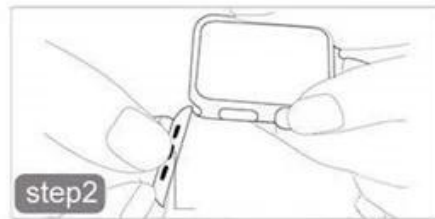

Apple Watch için Özel Kauçuk Silikon Watch Band

Tasarım □

- Pin-ve-tuck Kapatma
- Dayanıklı Yumuşak Silikon Malzeme
- Çoklu Renk Seçimi

Özellikler :

1. Çevre dostu yumuşak silikon, esnek, hafif ve giymek için çok rahat.
2. Bileğiniz boyunca dayanıklı ve yumuşak silikon malzeme, spor yaparken veya çalışırken her gün giyilebilir.
3. [Toptan Silikon Apple Watch Band](#) son derece dayanıklı, su / ter ve toza dayanıklı ve kolay temizlenir.
4. Yenilikçi bir pin-and-tuck kapatma, Uzunluğu ayarlamak ve kolay almak veya kapatmak için uygun.
5. Tarzınızı vurgulamak ve Apple saatinizi kişiselleştirmek için ideal rengi seçebilirsiniz.

Paket içeriđi :
1 x silikon elma izle bant.

Easy to Install or Remove

Precise and secure for Apple Watch