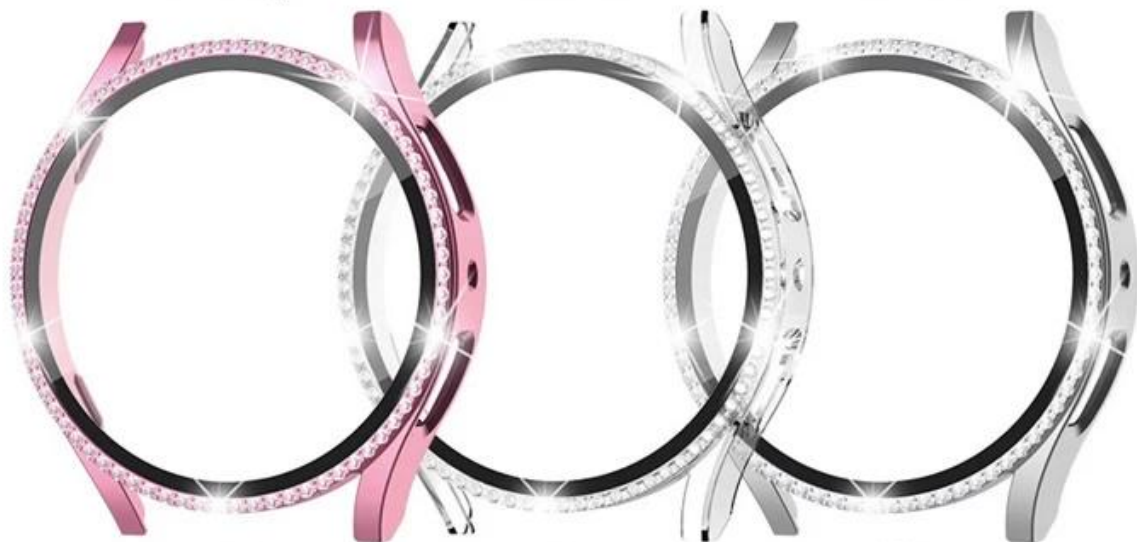

粉色
#4 Pink

透明
#5 Transparent

银色
#6 Silver