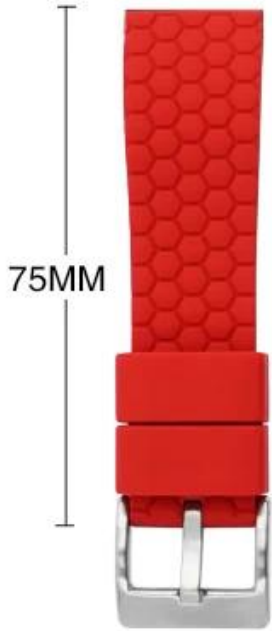

20mm 22mm Hızlı Bırakma Çift Renkli Spor Yumuşak Kauçuk Silikon Saat Bant Kayışı

Ürün tasarımı :

- Uyum Modeli □ Kayış pabucunun çoğu 20/22mm kullanılabilir
- Öge: CBWT23
- Bant malzemesi: silikon
- Bant renkleri: Grey-siyah, beyaz-siyah, mavi-siyah, yeşil-siyah, kırmızı-siyah, turuncu-siyah, sarı-siyah, pembe-siyah
- Toka Renkleri: Siyah, gümüş
- 20mm genişlik bandı: uzunluk: 120+75mm, fit bilekleri: 135-1905mm
- 22mm genişlik bandı: uzunluk: 125+85mm, fit bilekleri: 150-200mm
- Tür: Petek Tasarımı Çift Renkli Kauçuk Silikon Saat Bantları

Destek Paketi Özelleştirilmiş Hizmet [Logo, Boyut, Açıklama, Renkler, Etiket, vb.]

┌ 20MM ─┐

┌ 22MM ─┐

凸点卡扣
锁住表带不易脱落

滑动保持器到锁定位置

LE LABO
III、里斯本
IV、马尔代夫