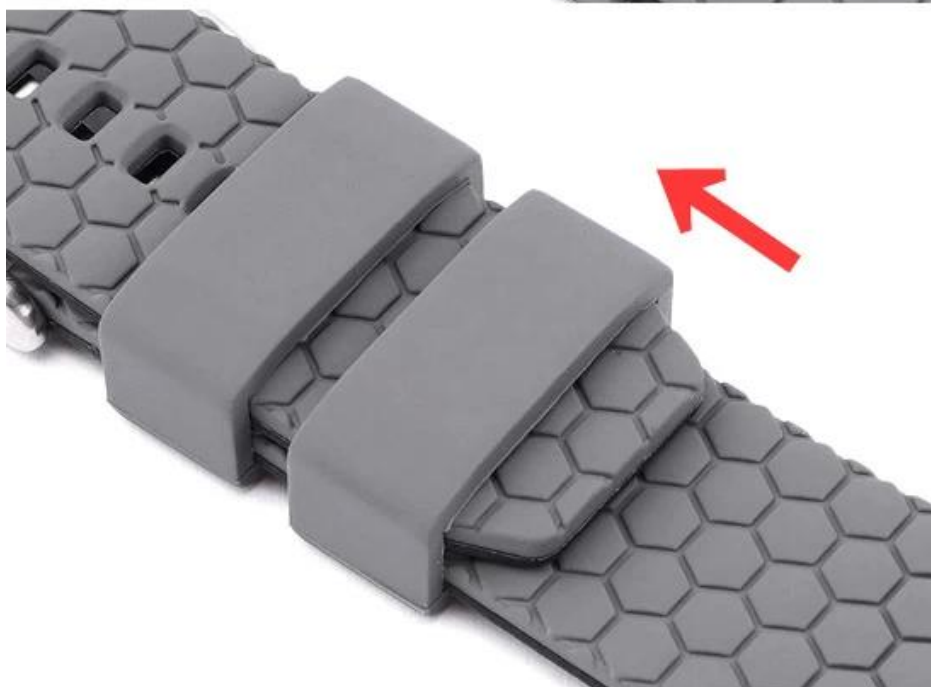

20mm 22mm Hızlı Bırakma Çift Renkli Spor Yumuşak Kauçuk Silikon Saat Bant Kayışı

Ürün tasarımı :

- Uyum Modeli □ Kayış pabucunun çoğu 20/22mm kullanılabilir
- Öge: CBWT23
- Bant malzemesi: silikon
- Bant renkleri: Grey-siyah, beyaz-siyah, mavi-siyah, yeşil-siyah, kırmızı-siyah, turuncu-siyah, sarı-siyah, pembe-siyah
- Toka Renkleri: Siyah, gümüş
- 20mm genişlik bandı: uzunluk: 120+75mm, fit bilekleri: 135-1905mm
- 22mm genişlik bandı: uzunluk: 125+85mm, fit bilekleri: 150-200mm
- Tür: Petek Tasarımı Çift Renkli Kauçuk Silikon Saat Bantları

Destek Paketi Özelleştirilmiş Hizmet [Logo, Boyut, Açıklama, Renkler, Etiket, vb.]

┌ 20MM ─┐

┌ 22MM ─┐

凸点卡扣
锁住表带不易脱落

滑动保持器到锁定位置

LE LABO
III、里斯本
IV、马尔代夫