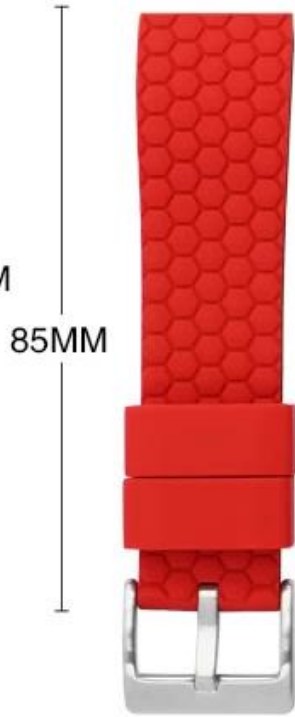

20mm 22mm Hızlı Bırakma Çift Renkli Spor Yumuşak Kauçuk Silikon Saat Bant Kayışı

Ürün tasarımı :

- Uyum Modeli □ Kayış pabucunun çoğu 20/22mm kullanılabilir
- Öge: CBWT23
- Bant malzemesi: silikon
- Bant renkleri: Grey-siyah, beyaz-siyah, mavi-siyah, yeşil-siyah, kırmızı-siyah, turuncu-siyah, sarı-siyah, pembe-siyah
- Toka Renkleri: Siyah, gümüş
- 20mm genişlik bandı: uzunluk: 120+75mm, fit bilekleri: 135-1905mm
- 22mm genişlik bandı: uzunluk: 125+85mm, fit bilekleri: 150-200mm
- Tür: Petek Tasarımı Çift Renkli Kauçuk Silikon Saat Bantları

Destek Paketi Özelleştirilmiş Hizmet [Logo, Boyut, Açıklama, Renkler, Etiket, vb.]

┌ 20MM ─┐

┌ 22MM ─┐

凸点卡扣
锁住表带不易脱落

滑动保持器到锁定位置

LE LABO
III、里斯本
IV、马尔代夫